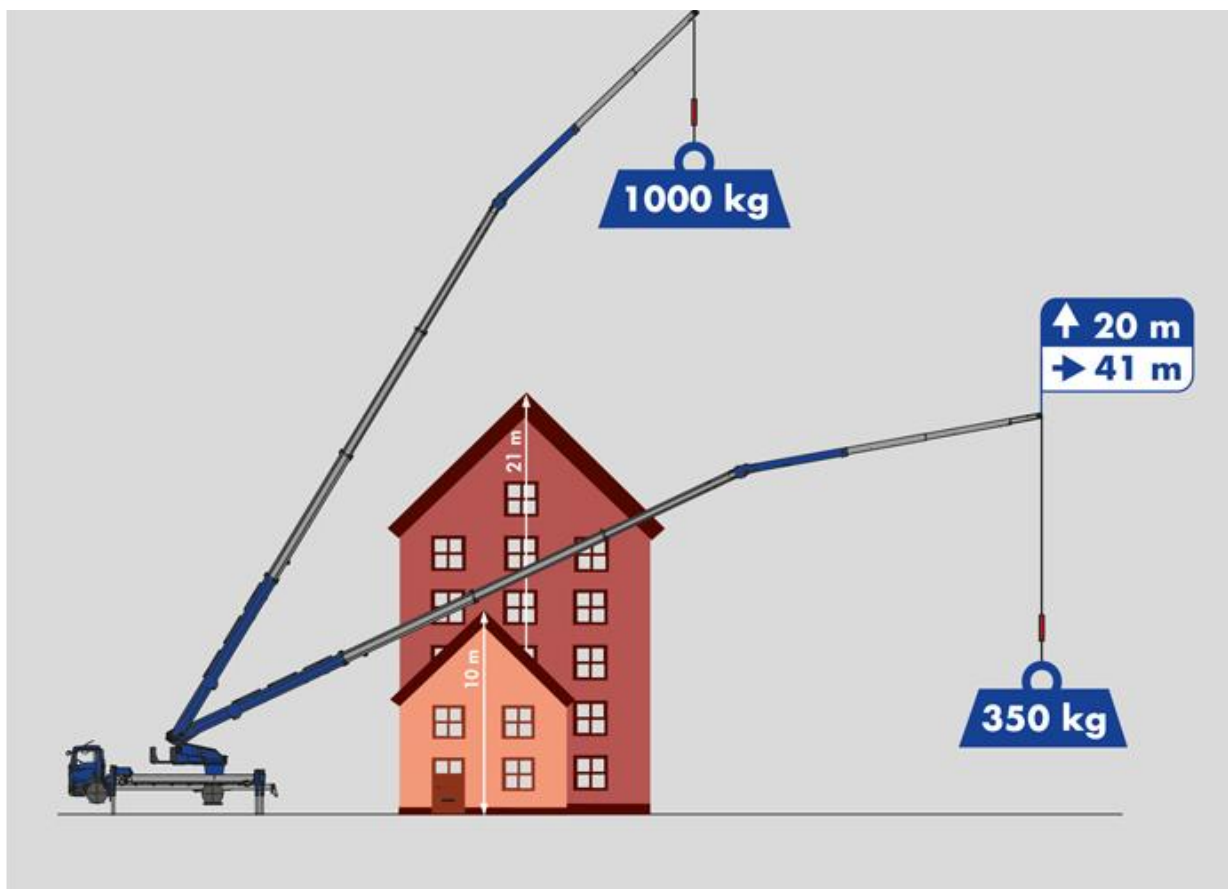

Grue sur camion Klaas K 1000 RSX : excellence et puissance

K1000 RSX, la nouvelle grue sur camion Klaas !

Nouveauté Klaas, la grue sur camion type K1000 RSX!

Monté sur un châssis de camion 18 tonnes, la K1000 RSX est la grue sur camion Klaas la plus puissante. Conçue pour les artisans et levageurs, la K1000 RSX deviendra l'allié indispensable de tous vos chantiers.

Avec son rayon d'action en mode 6 T, la K1000 RSX peut soulever 6000 kg sur 13,50 m de hauteur et 4000 kg sur une portée de 10,50 m.

Idéale pour soulever de la charpente, de l'ossature bois, des fermettes, bungalows, climatiseurs, groupes électrogènes..., la grue sur camion K1000 RSX vous garantira puissance, sécurité et polyvalence.

Avec les grues sur camion Klaas, gagnez du temps, de l'argent, de la santé et de la sécurité !

Ses atouts

- Jusqu'à 13,50 m de hauteur et 6000 kg de charge.
- Jusqu'à 10,5m de portée et 4000 kg de charge.
- Puissante et maniable avec le télescopage radiocommandé
- Grue télescopique radiocommandée
- Déplacement autonome radiocommandé par engrenage sur essieu
- Gibe hydraulique radiocommandé
- Moteur diesel
- Rotation 360° continue/infinie
- Système de stabilisation en "H"
- Vérins de stabilisation hydrauliques verticalement
- Double vérin de matage
- Indicateur de charge sur la radiocommande
- Accessoires en option
- Nacelle 2 ou 3 personnes

Informations techniques

Charge utile max	6000 kg
Hauteur max	48.50m
Portée maximum	40.00 m
Vitesse du treuil	50 m/min
Largeur d'appui minimum	3.34 m
Largeur d'appui maximum	5.68 m

Charge	Portée	Hauteur
3000 kg	12.00 m	31.00 m
2000 kg	20.00 m	25.00 m
1000 kg	30.00 m	24.00 m
500 kg	40.00 m	23.00 m
350 kg	41.00 m	23.50 m