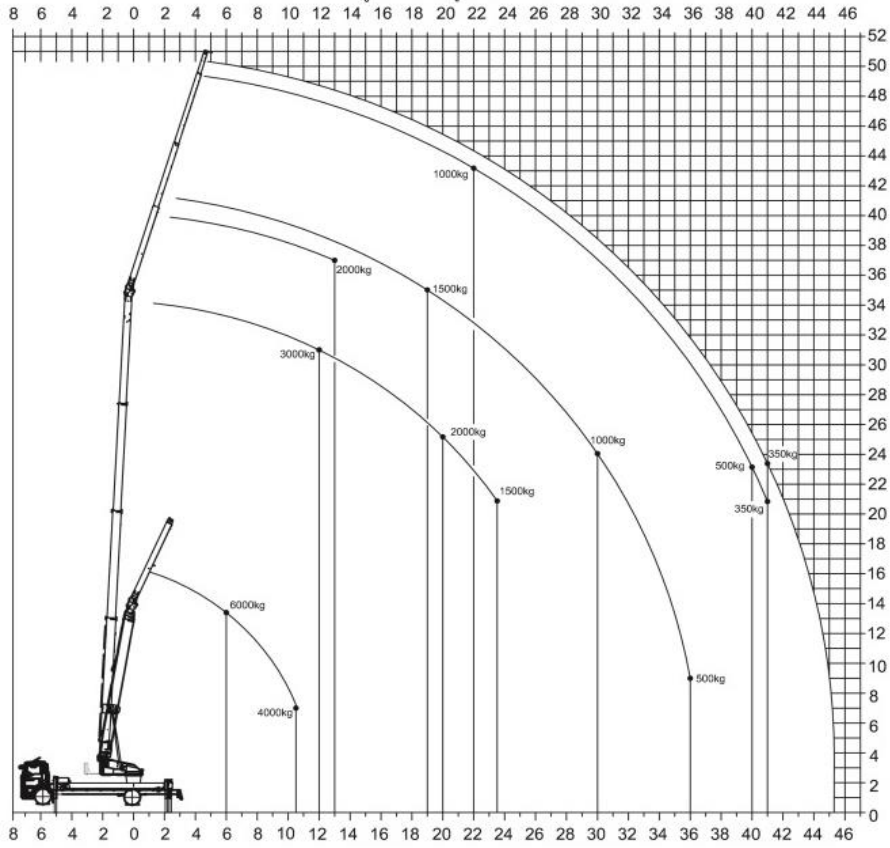

Abaque de charge

K 1000 RSX